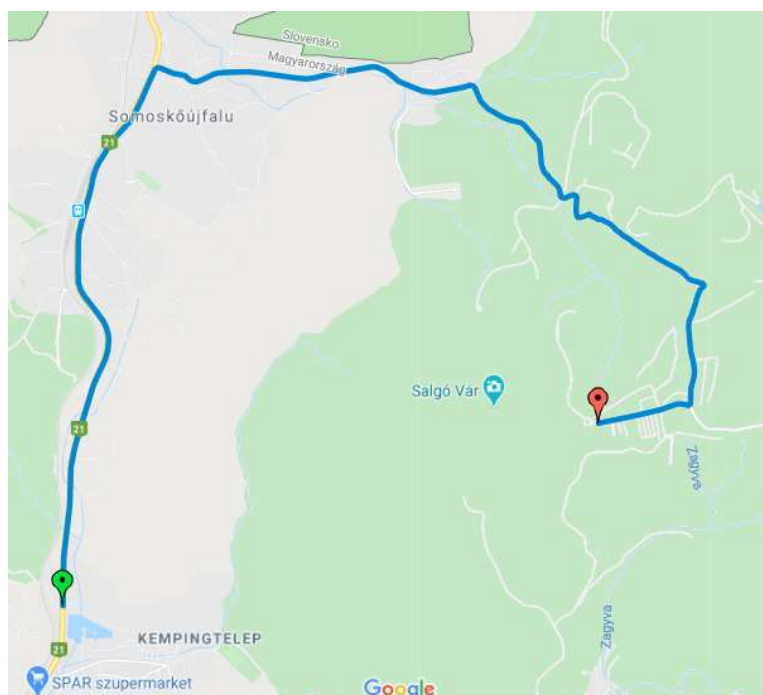

### Összefoglaló:

Versenydőszak : 2020.06.01 – 2020.06.30  
Fizikai Rajt : Beszterce lakótelep, SPÁR parkoló  
Fizikai Cél : Salgóbánya, felső parkoló a gyermektábornál.  
Táv : 8,1 km  
Szintemelkedés : 222 m  
Versenyszegmens eleje : 21-es főút, Toyota szalon becsatlakozó út vonala.  
Versenyszegmens vége : Salgóbánya, Vár út teteje, felső parkoló alatti ipszilon elágazás.

### Szintrajz:

STRAVA szegmens: <https://www.strava.com/segments/24264463>

Térkép: <https://drive.google.com/open?id=1XcyPUMetYYIXIbYl8VpShzsZ2fIOIGi&usp=sharing>

### **Pályaleírás:**

1. Aki esetleg autóval érkezik annak célszerű a SPÁR parkolóból indulni.
2. Haladjunk a főúton Somoskőújfalu irányába, a szegmens a Toyota szalon becsatlakozó útjának vonalában kezd.
3. Somoskőújfaluban a központi nagy elágazóban forduljunk jobbra Salgóháza/Somoskő felé.
4. Tekerjünk fel Eresztvényig, majd tovább Salgóházára.
5. Salgóházában forduljunk jobbra a Vár útra. A cél a Vár út teteje, a parkoló.